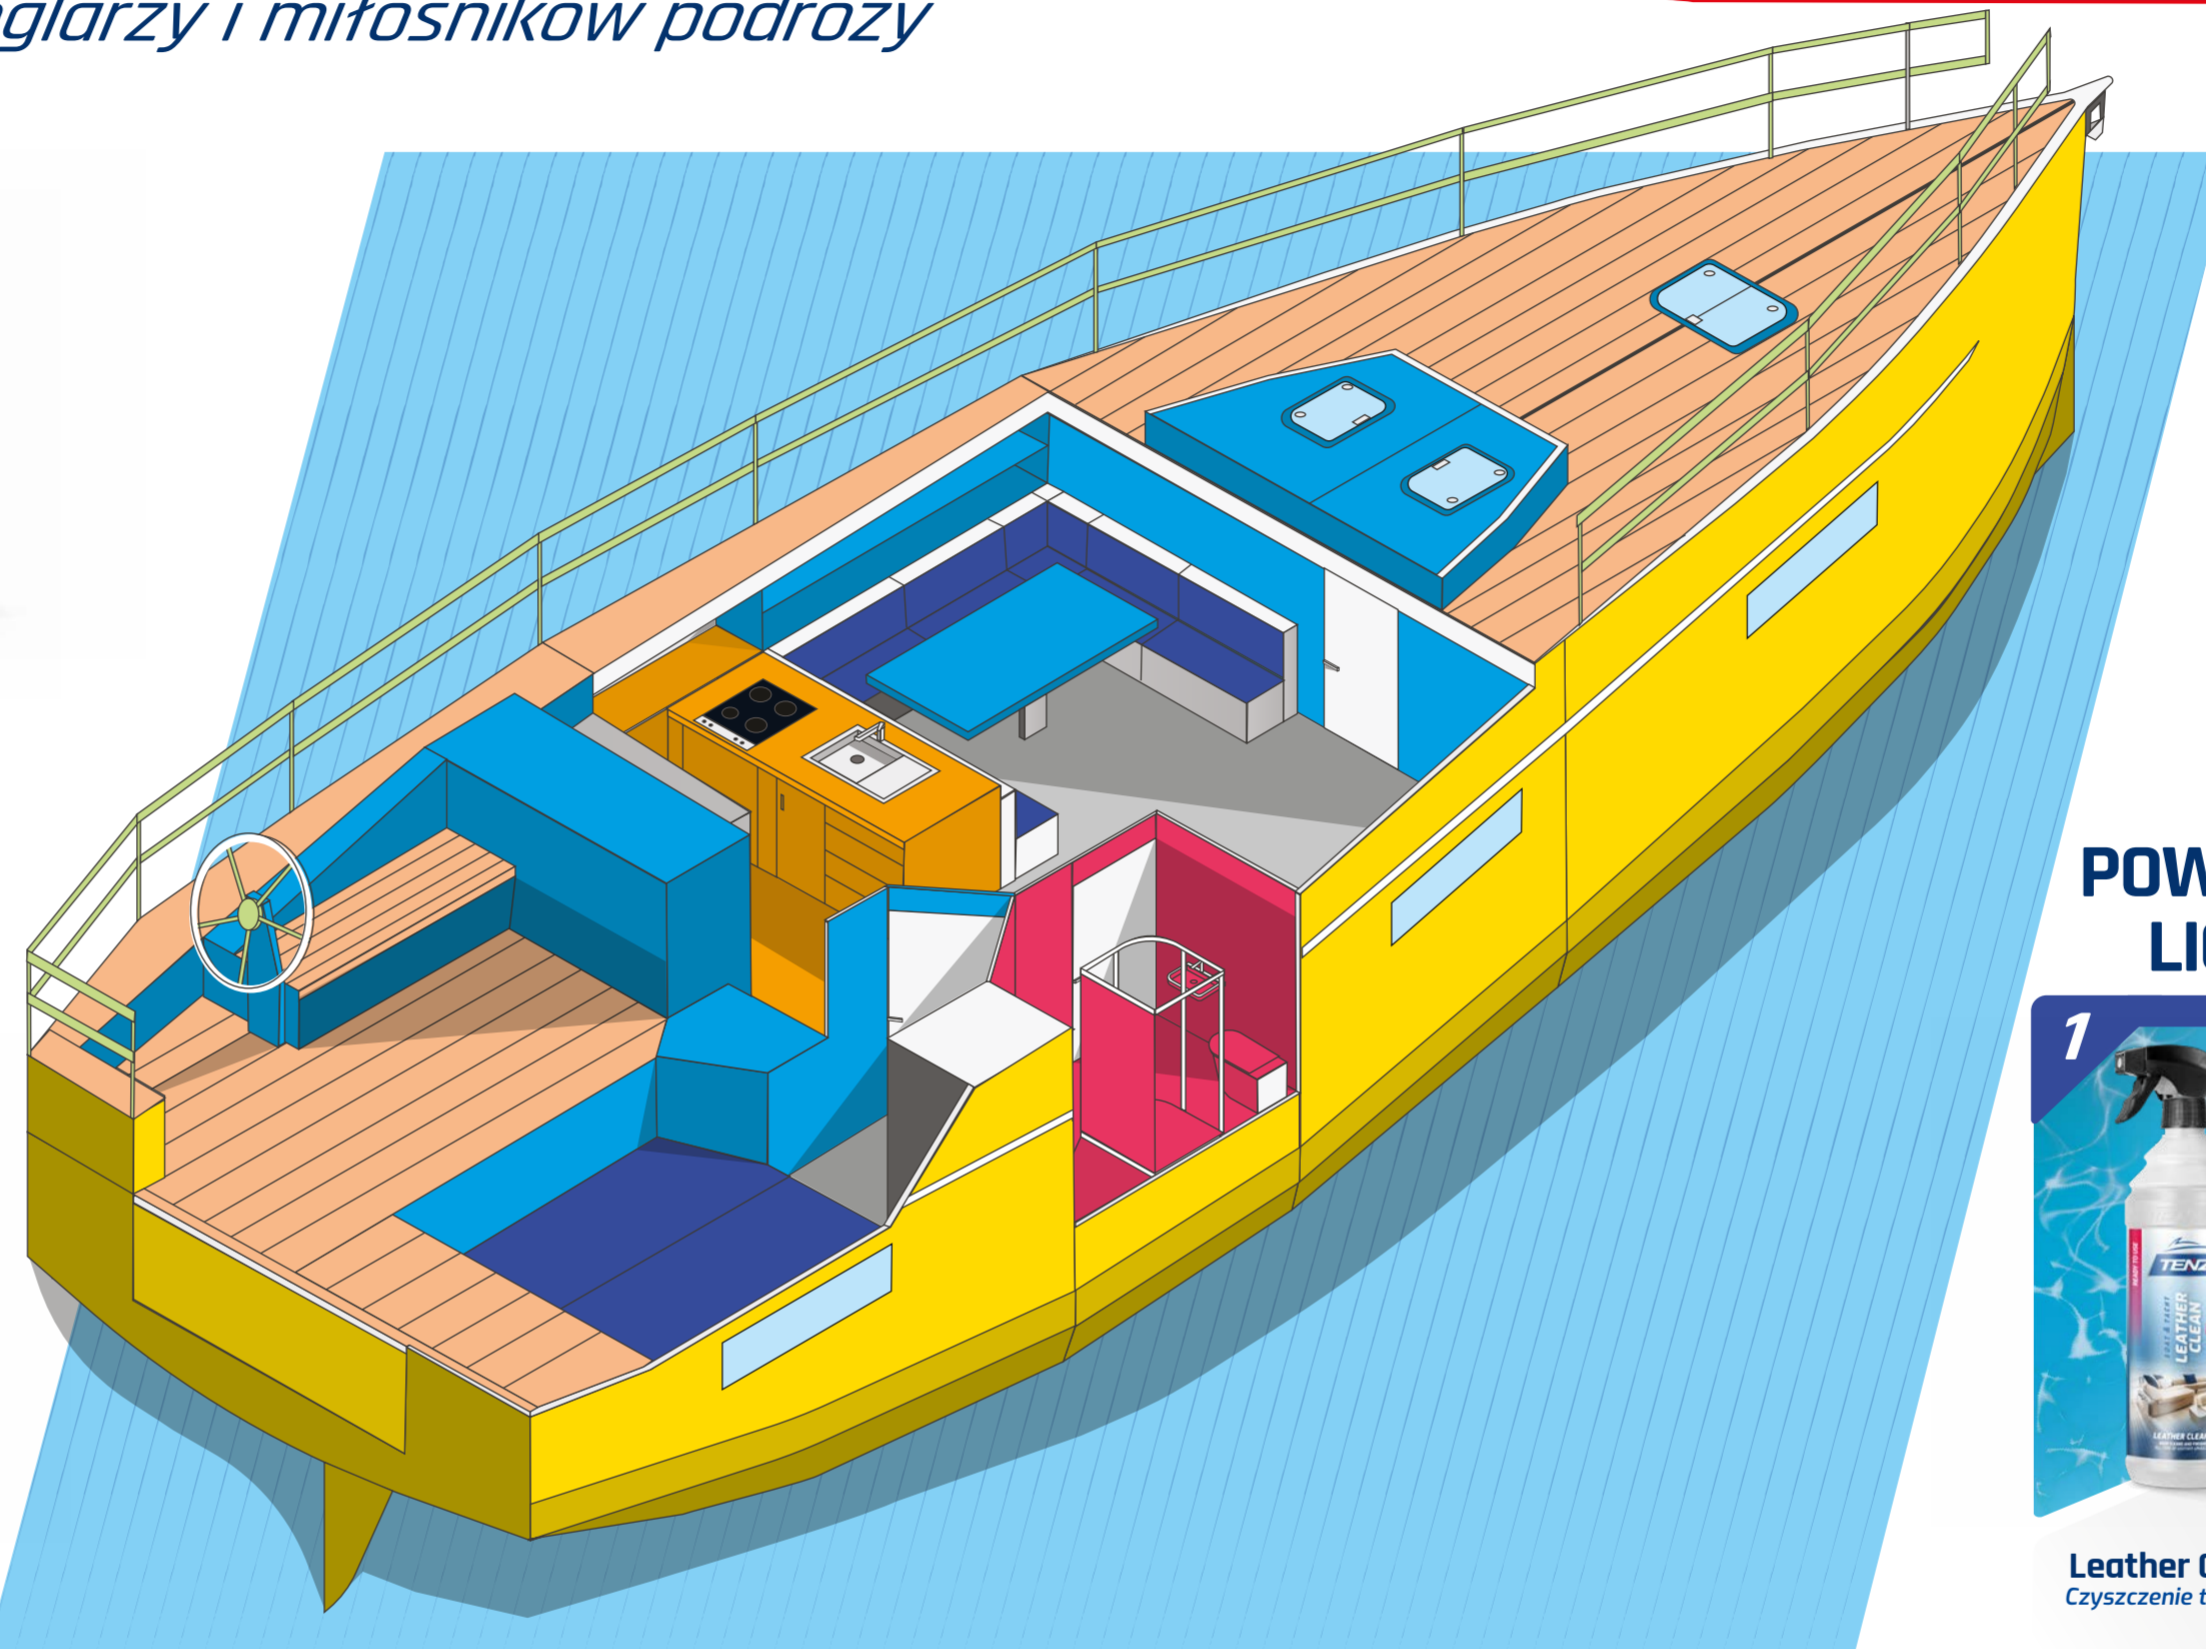

KUCHNIA

 1 Universal Degreaser Odtłuszczanie, odplamianie - mycie uniwersalne	 2 Grill & Oven Cleaner Czyszczenie piekarników, grilli, okapów

POWIERZCHNIE SKÓRZANE - LICOWE LAKIEROWANE

 1 Leather Clean Czyszczenie tapicerki	 2 Leather Conditioner Impregnacja	 3 Leather Care Bieżąca pielęgnacja

POWIERZCHNIE METALOWE, INOX, CHROM, NIKIEL

 1 Stainless Steel Renew Czyszczenie i polerowanie - polysk	 2 Stainless Steel Care Odtłuszczanie i pielęgnacja

DREWNO

 1 Teak Cleaner Czyszczenie drewna tekowego	 2 Teak Coating Impregnacja drewna tekowego

POWIERZCHNIE SZKLANE

 1 Glass Cleaner Mycie szyb, szkła, plexi	 2 Glass Hydro + Cleaning Mycie szyb z efektem skraplania wody	 3 Glass Hydro + Coating Zabezpieczanie kwarcowe

POWIERZCHNIE I URZĄDZENIA SANITARNE

 1 Sanitary Cleaning Bieżące i gruntowne mycie powierzchni sanitarnych	 2 Sanitary Care Bieżące mycie i pielęgnacja powierzchni sanitarnych	 3 Jacuzzi Cleaner Mycie, sanifikacja jacuzzi i wanień z hydromasażem

WYPOSAŻENIE WNĘTRZA

 1 All Shine Czyszczenie i pielęgnacja powierzchni twardej	 2 Odor Neutralizer Skuteczne usuwanie przykrych zapachów

PLANDEKA, BREZENT

 1 Textil Repelant Impregnacja powierzchni tekstylnych